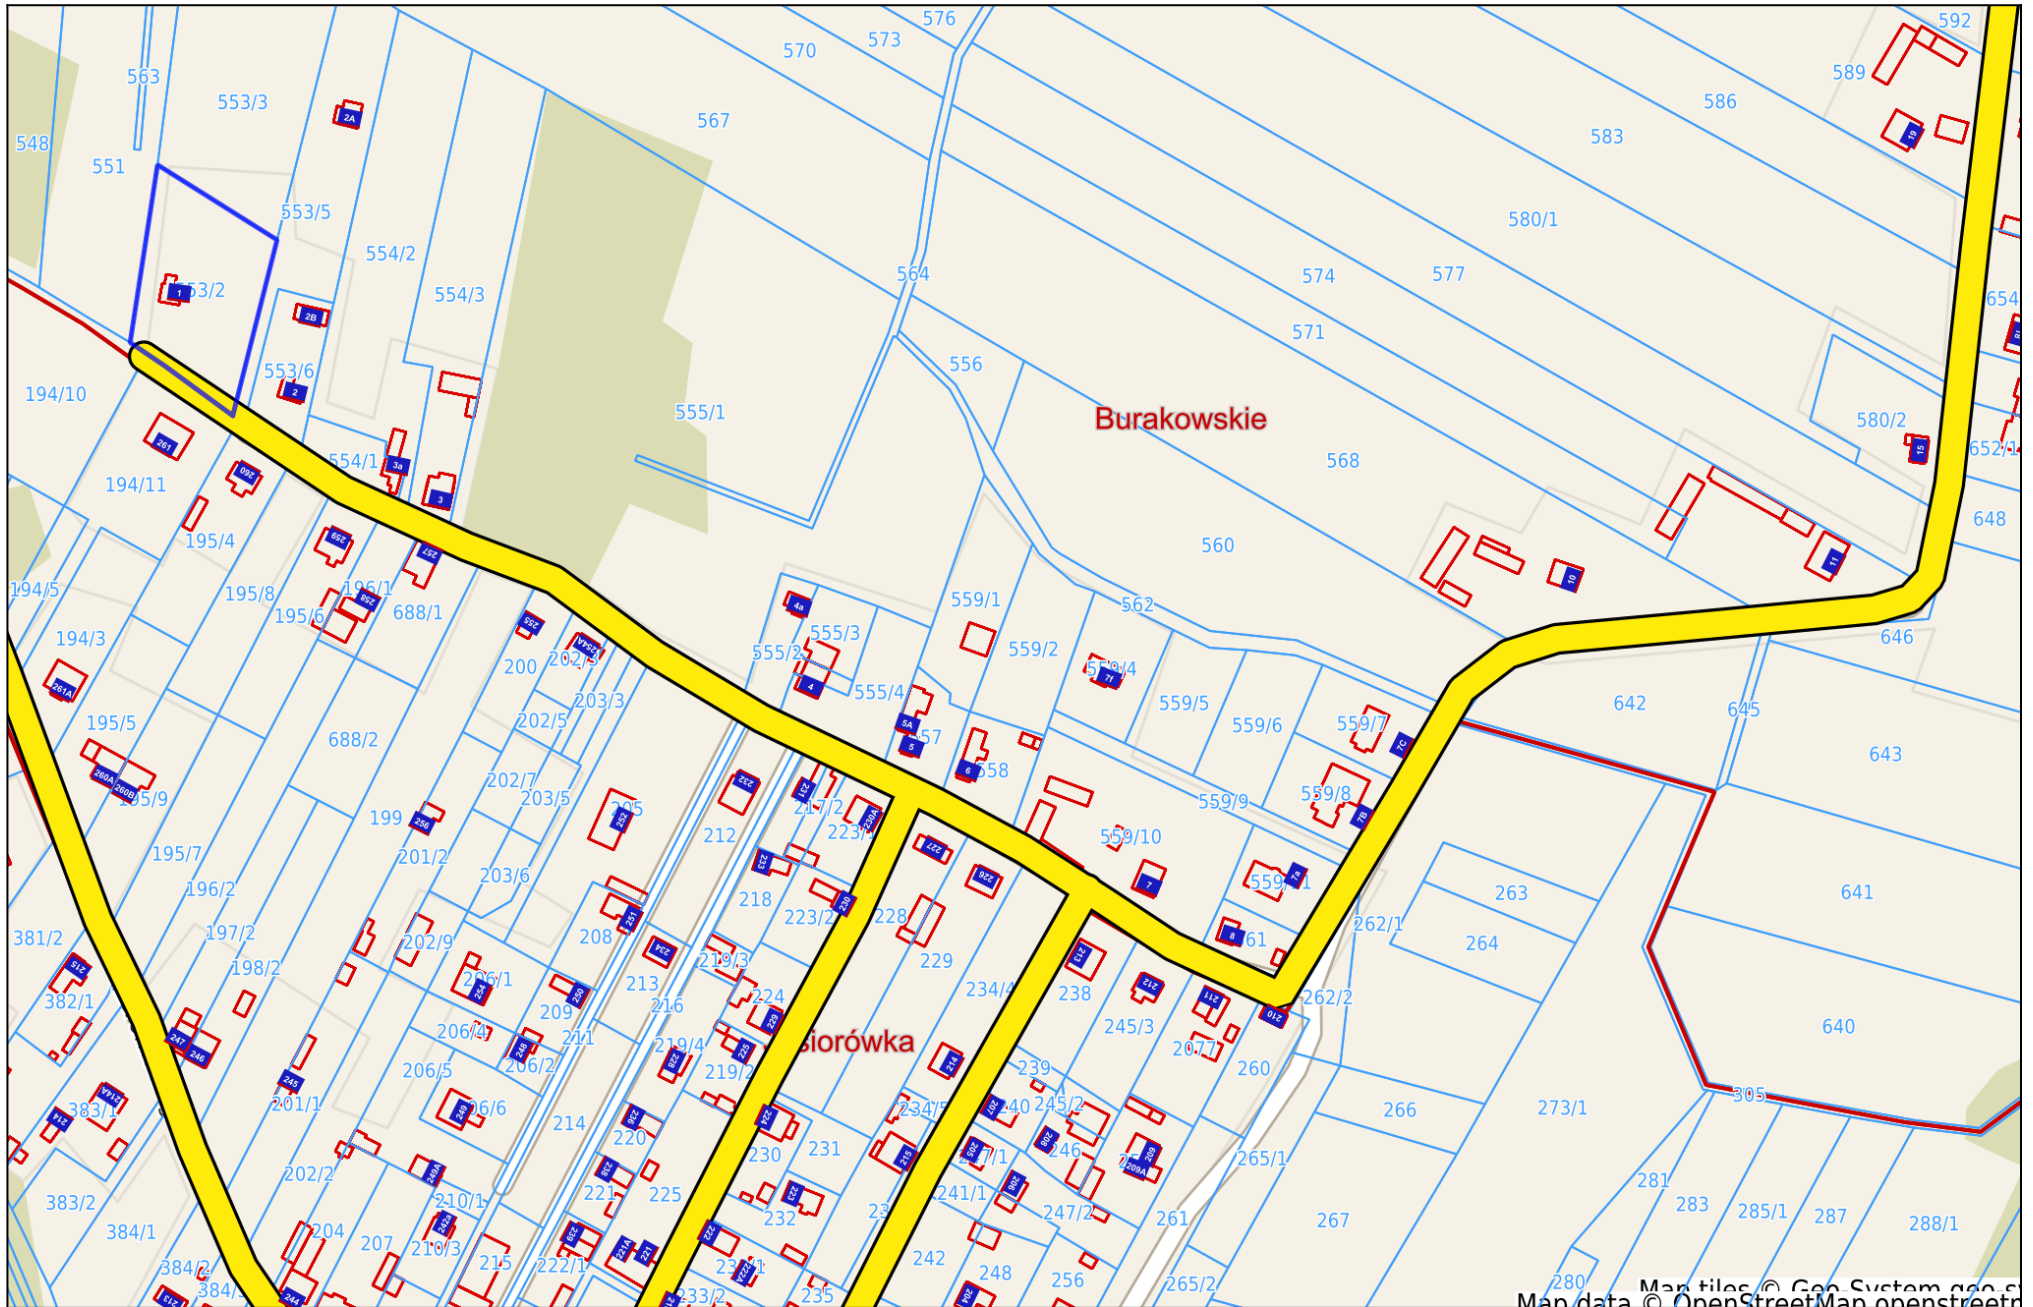

Łochów - System Informacji Przestrzennej

skala 1 : 2500

Map data © OpenStreetMap contributors