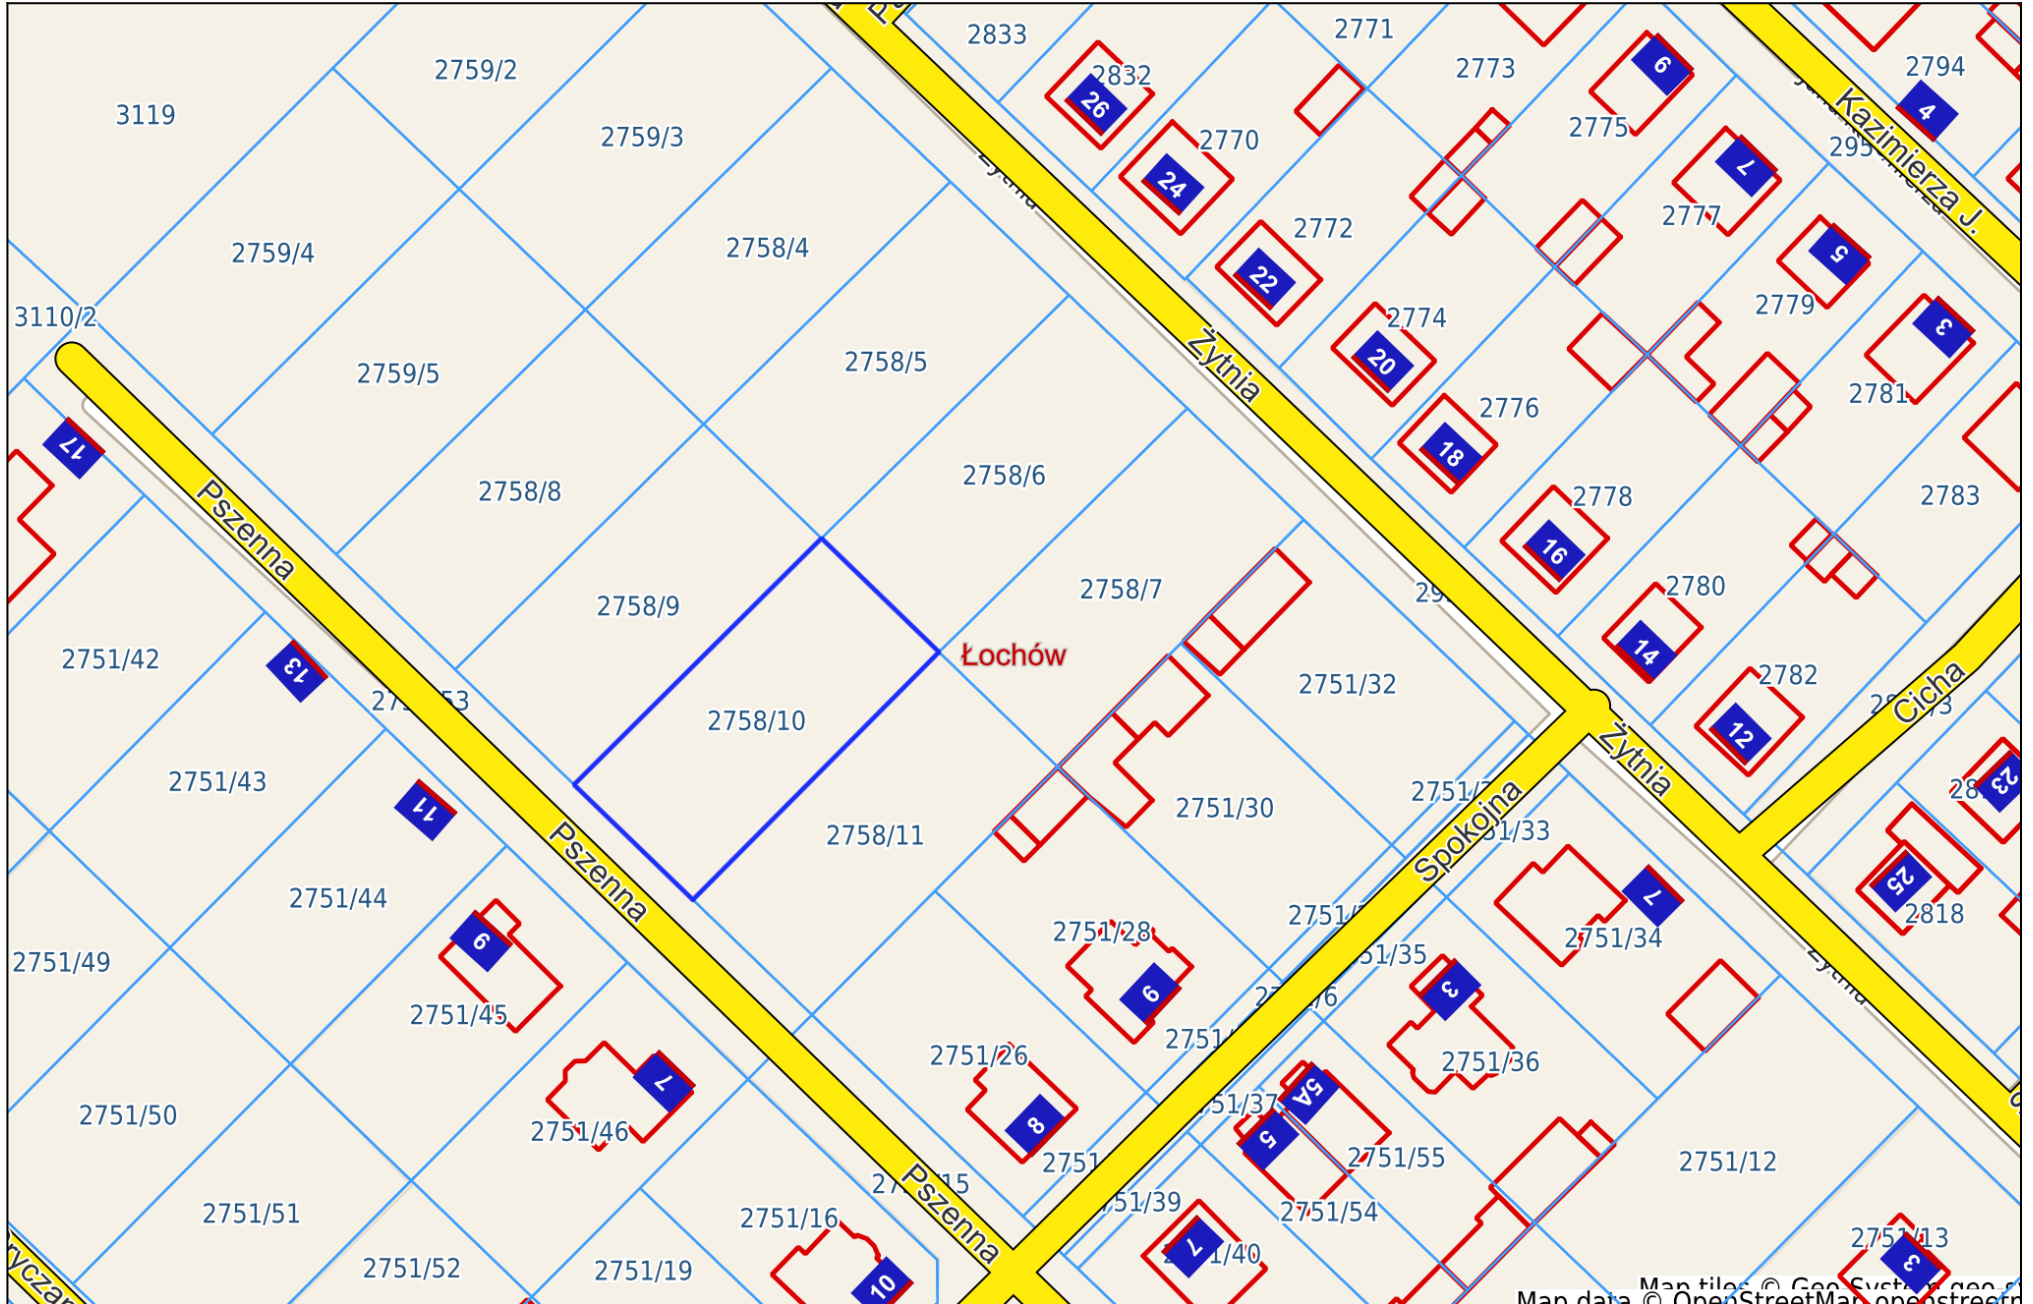

Łochów - System Informacji Przestrzennej

skala 1 : 1000

Map data © OpenStreetMap contributors