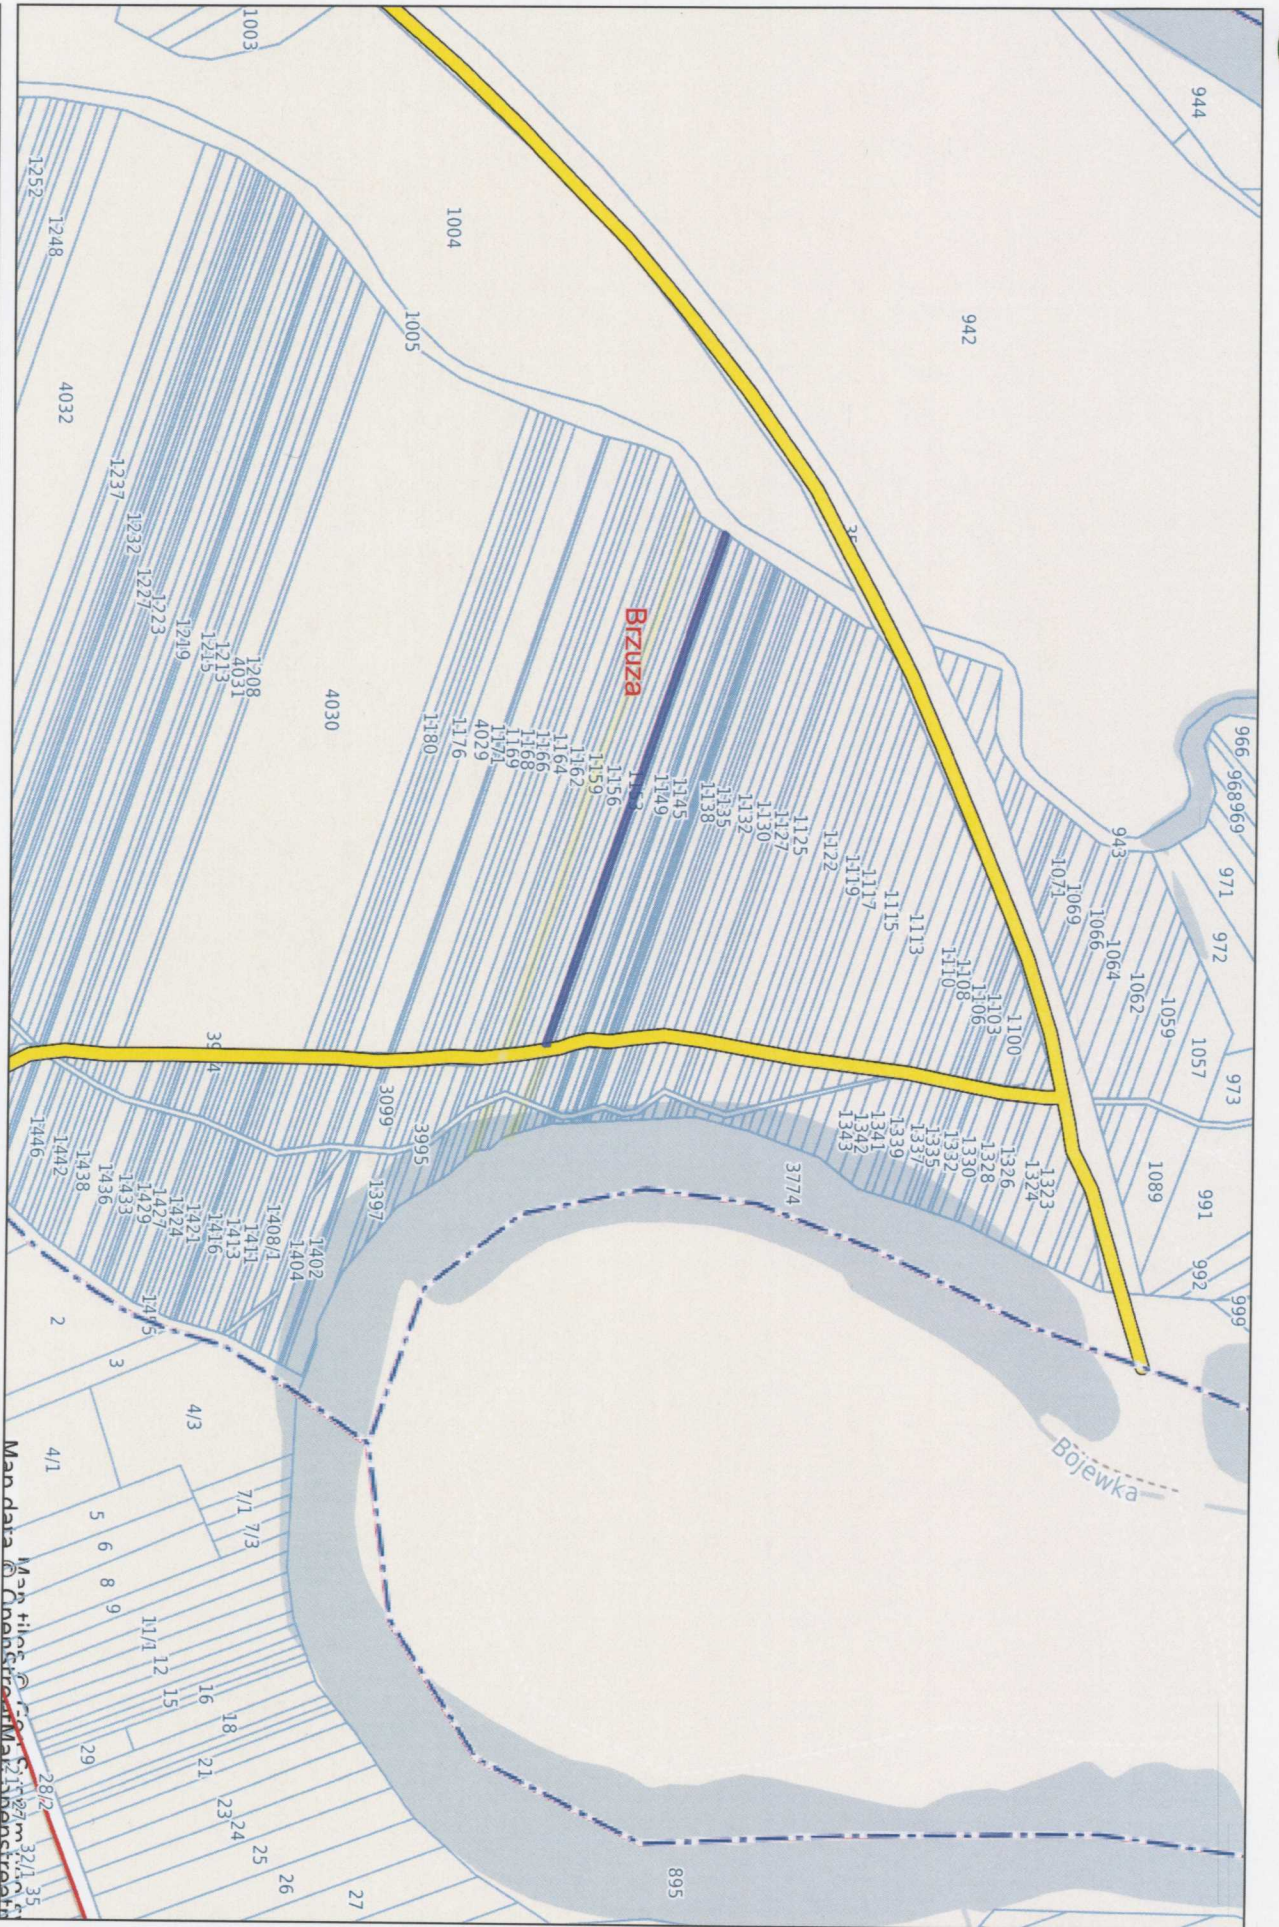

# Łochów - System Informacji Przestrzennej

Skala 1 : 5000

Niniejszy wydruk nie stanowi dokumentu w rozumieniu przepisów prawa.  
Wydrukowano w serwisie lochow.e-map.net dnia 2023-05-16 11:53:13