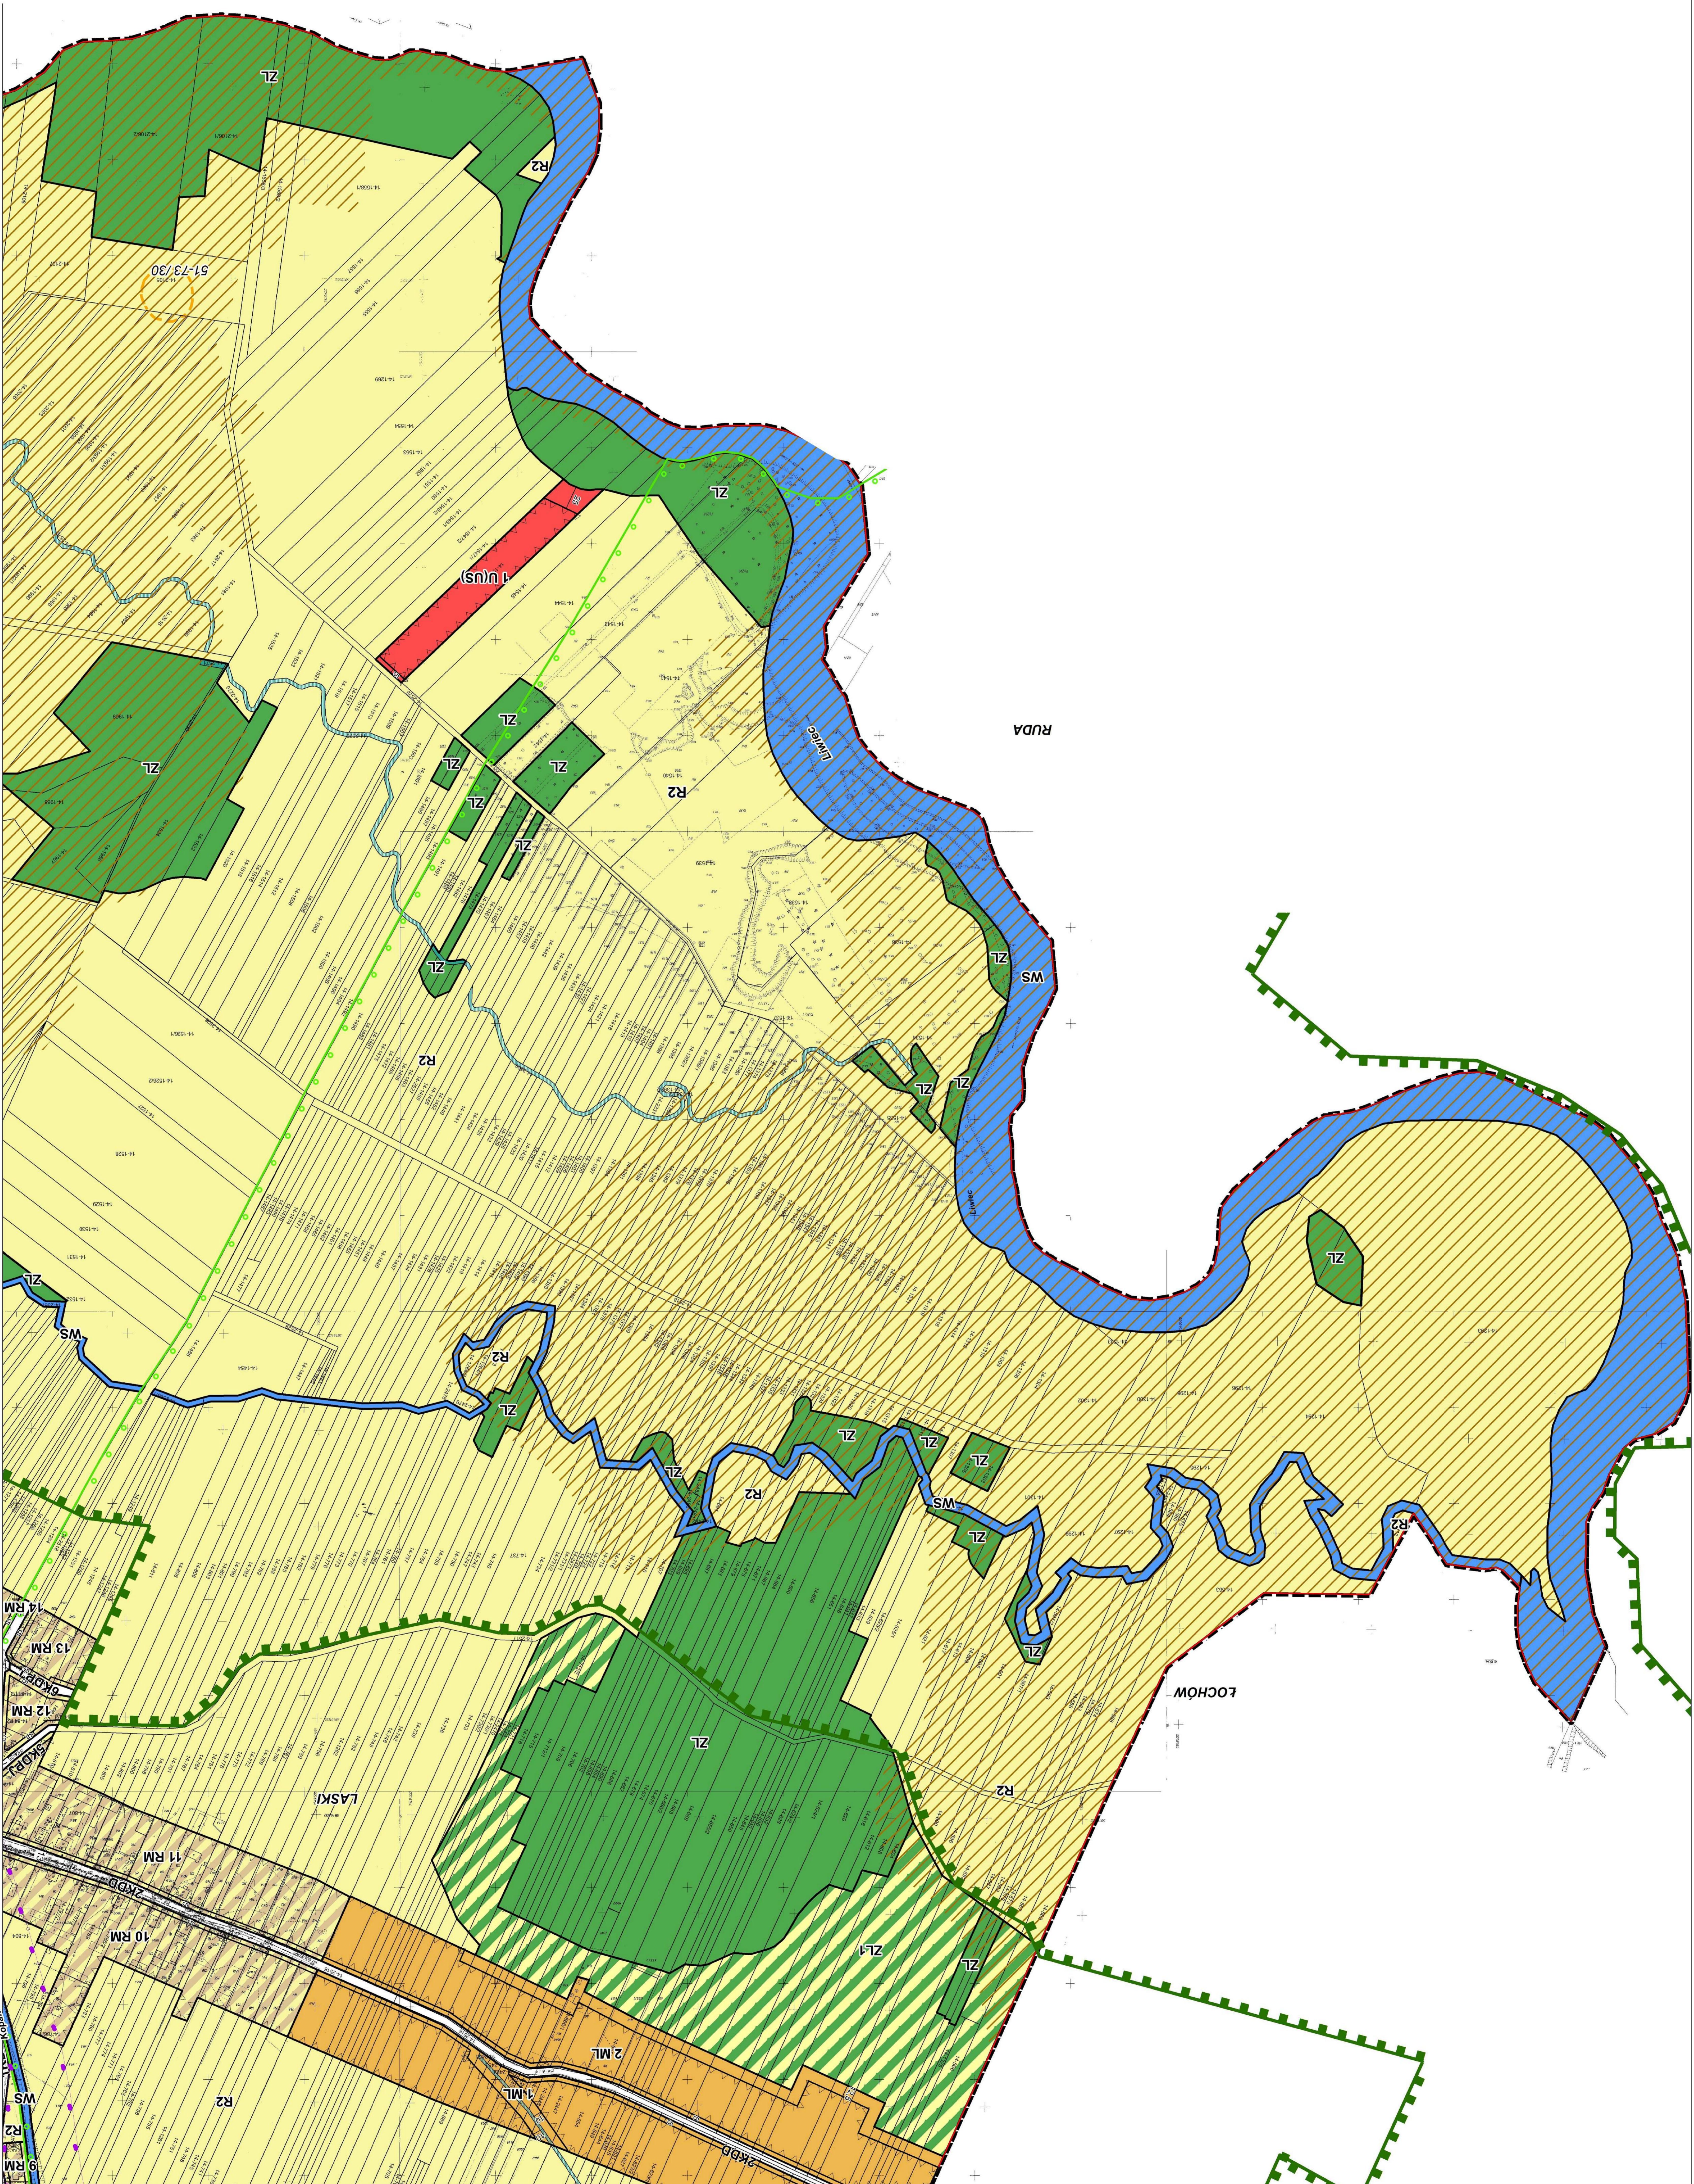

**Biuro Planowania Rozwoju Warszawy S.A.**

Główny projektant: mgr inż. arch. Marek Świątek  
mgr inż. arch. Katarzyna Świątek  
mgr inż. arch. Marcin Winiarski  
mgr inż. arch. Michał Kowalczyk

na podstawie koncepcji opracowanej przez:  
- mgr inż. arch. Barbara Złotkowska  
- mgr inż. arch. Krzysztof Kozłowski

Wzrost planu:  
Miejscowy plan zagospodarowania przestrzennego  
gminy Łochów w zakresie wsi: Laski, Karcewizna, Twarogi

Arkusz nr 2  
skala 1:2000  
data: 2016 r.  
Rysunek planu

Korallenka