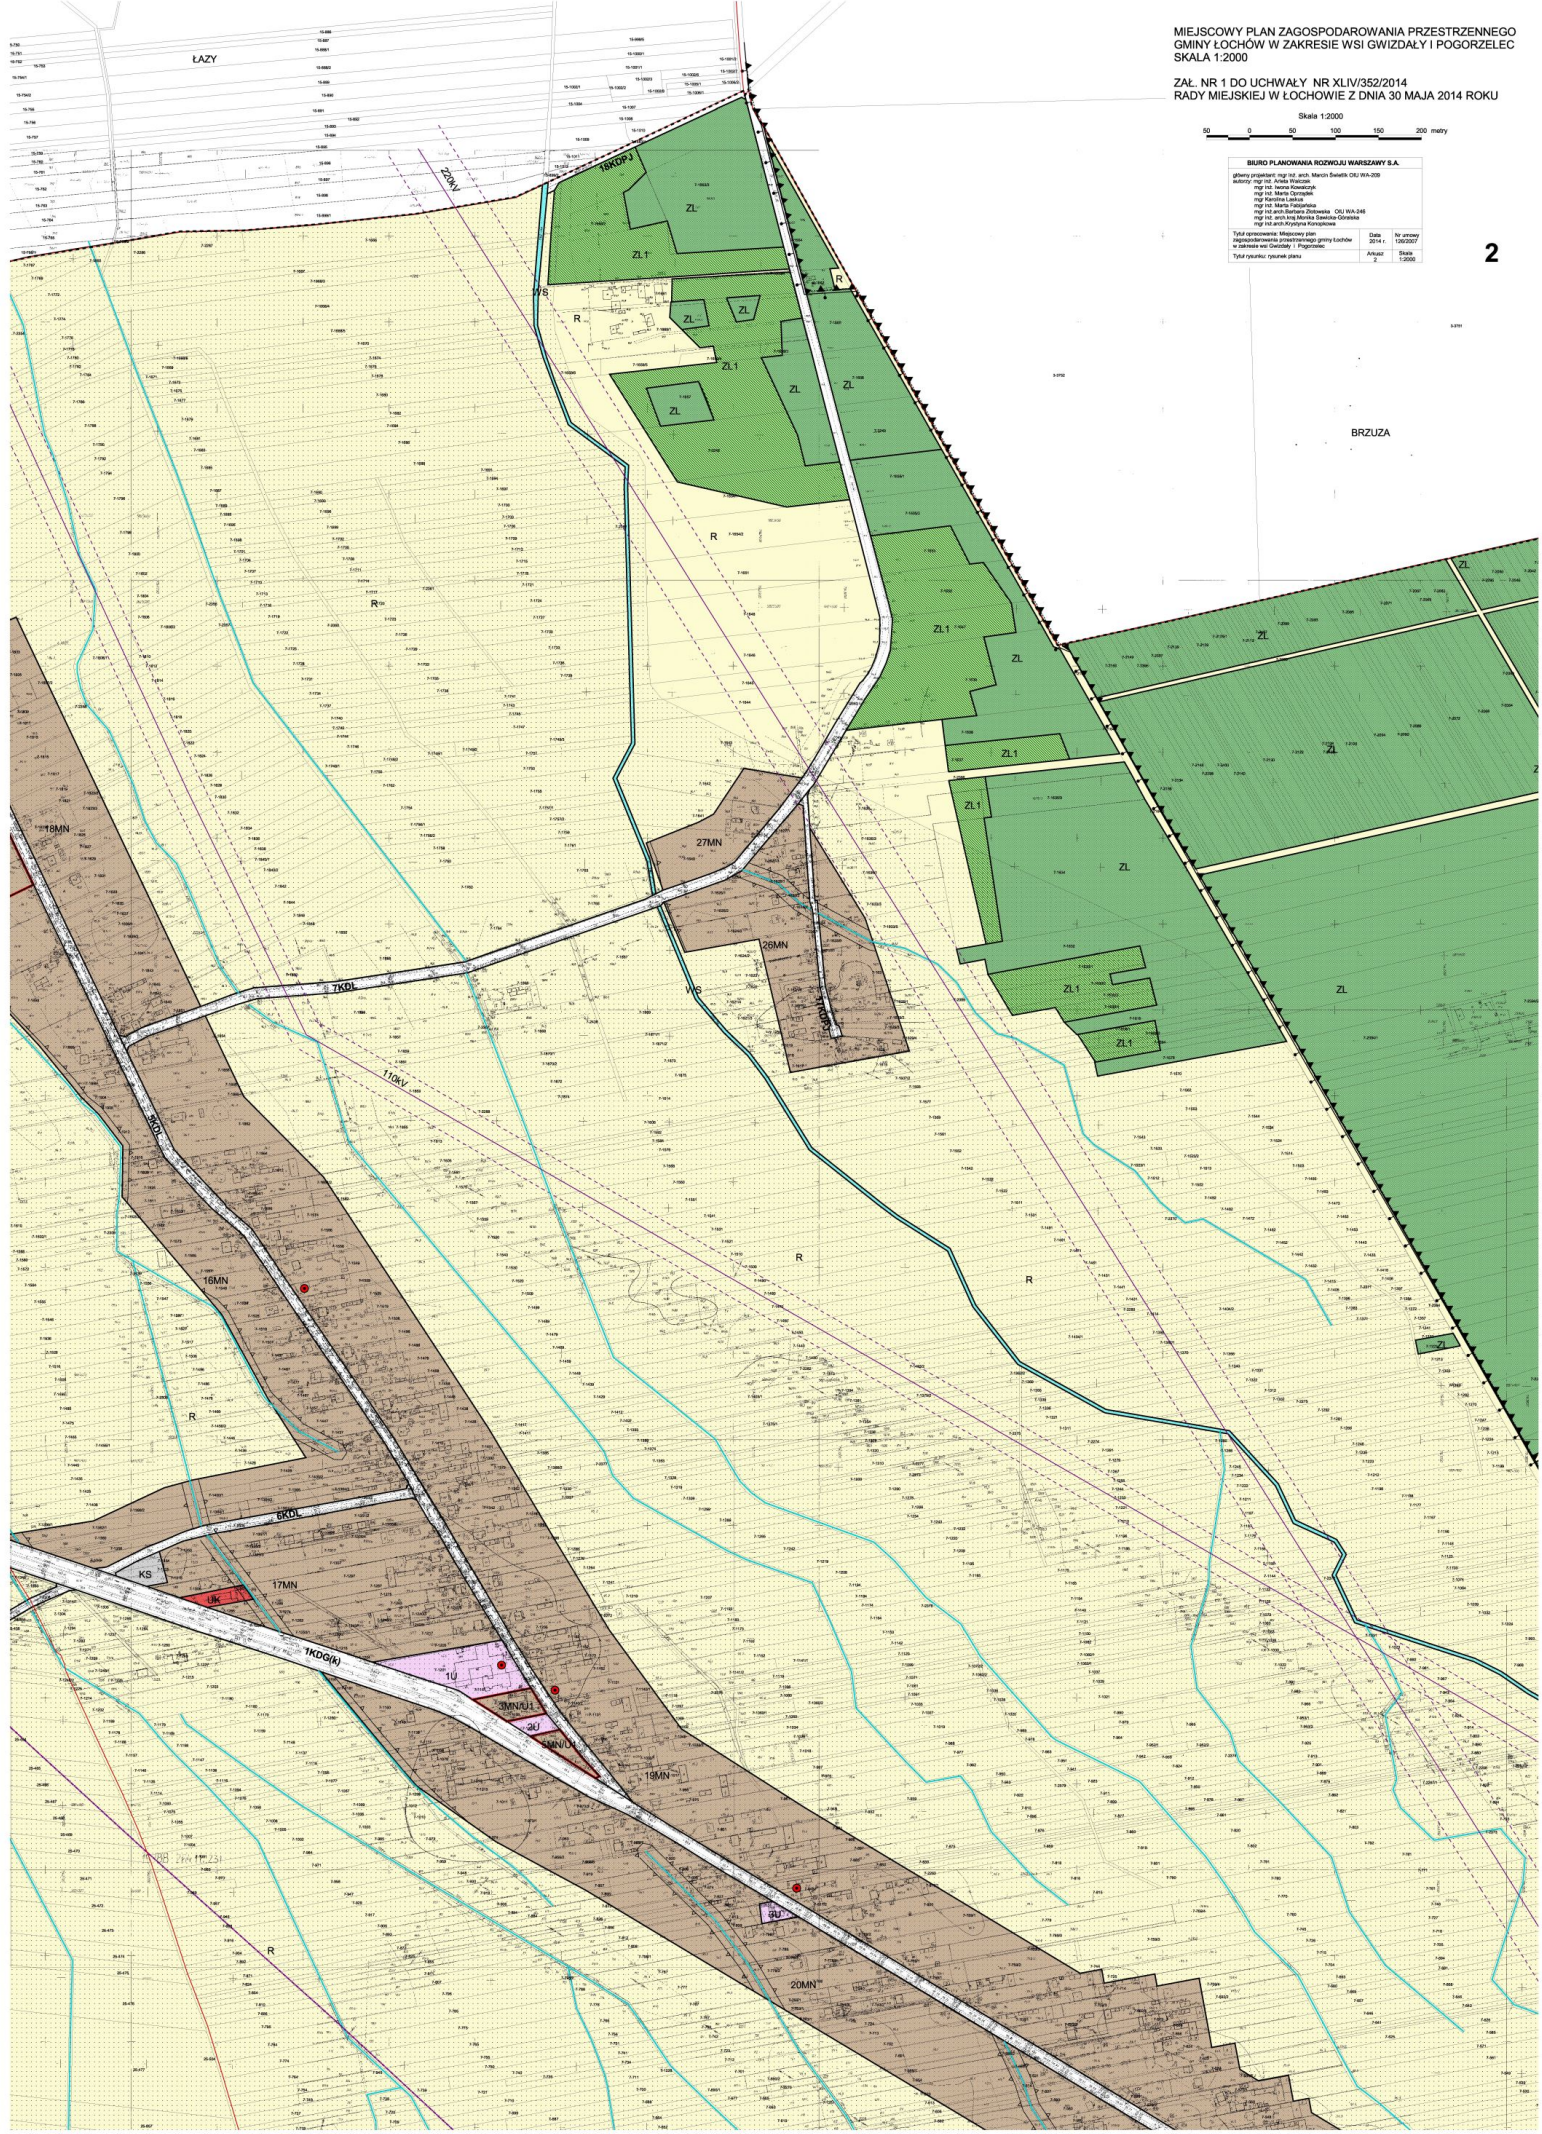

Skala 1:2000

50 0 50 100 150 200 metry

BRZUZA